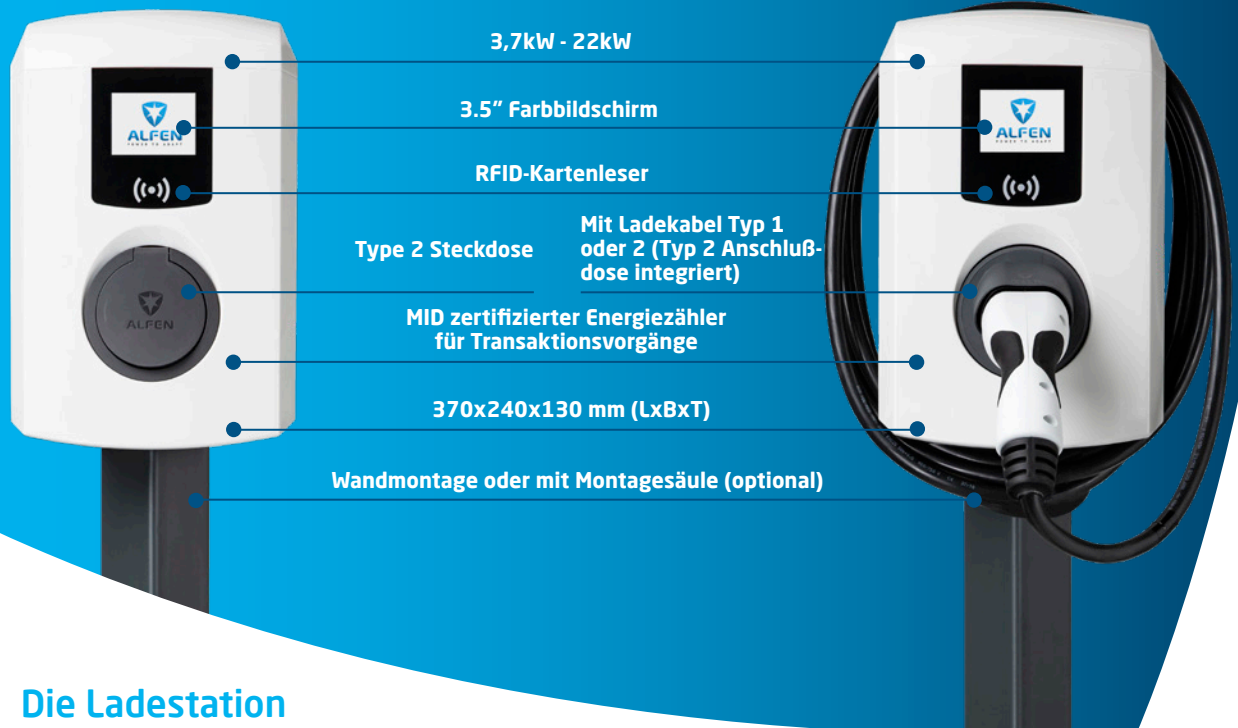

Eve Single Pro-line

Intelligent, kompakt und elegant Ladestation für den Heim- und Geschäftsbereich

Die Eve Single Pro-line von Alfen wurde als kompakte Ladelösung für den privaten und semi-öffentlichen Bereich konzipiert und bietet die smarten Standards der Alfen Produktfamilie. Die Ladestation ist in einem eleganten Polycarbonat-Gehäuse untergebracht, leicht und dennoch sehr robust und kann sowohl an der Wand als auch auf einem separaten Standfuß montiert werden. Die Eve Single Pro-line ist sowohl in einer Variante mit integrierter Anschlußdose als auch mit Ladekabel/-stecker verfügbar.

Die Benutzerführung erfolgt über einen 3,5"-Farbbildschirm und bietet eine einzigartige Upload-Funktion für individuelle Anzeigen. Unabhängig ob der Zugriff über eine Benutzerauthentifizierung oder einfachen Plug & Charge Modus erfolgte, mit jedem webfähigen Gerät haben Sie jederzeit Zugriff auf Ihre Nutzerdaten.

ALFEN
POWER TO ADAPT

Eve Single Pro-line

3,7kW - 22kW

3.5" Farbbildschirm

RFID-Kartenleser

Type 2 Steckdose

Mit Ladekabel Typ 1 oder 2 (Typ 2 Anschlußdose integriert)

MID zertifizierter Energiezähler für Transaktionsvorgänge

370x240x130 mm (LxBxT)

Wandmontage oder mit Montagesäule (optional)

Die Ladestation

Erweiterte smarte Funktionalität

Marktführende smarte Funktionalität mit Internetverbindung per GPRS (SIM) oder Ethernet-Kabel. Die Eve Single Pro-line kommuniziert mit anderen intelligenten Technologien und Lösungen auf der Grundlage gemeinsamer Standards und offene Protokolle.